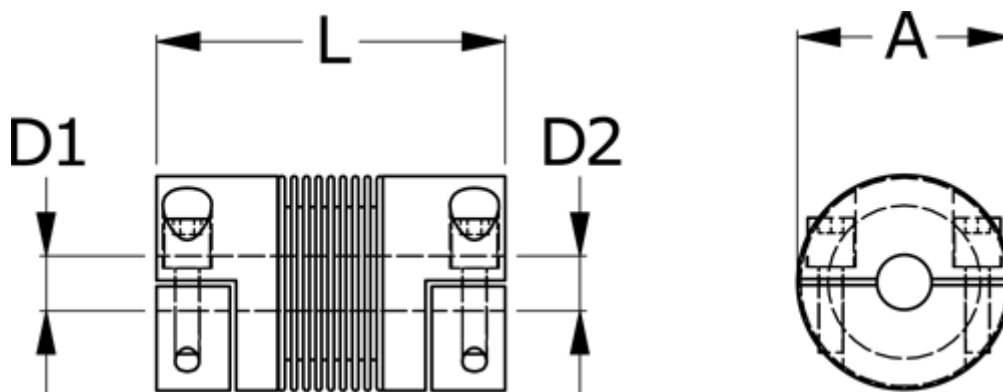

Varenummer: 33304H01501073240

Beskrivelse: Metalbælgkobling type 4H str.150
Længde 107 mm, boring 32/40 mm

Mål

A	= 82
D1	= 32
D2	= 40
L	= 107
Nom. moment NM (Tkn)	= 150